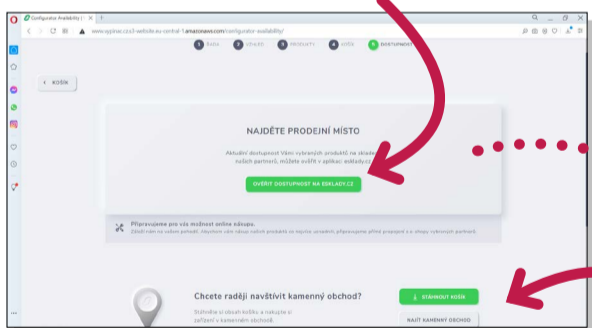

3
ready pro váš mobil, tablet i notebook

Sedna
+ další řady vypínačů v nabídce

1000+
možností konfigurátoru, vč. kalkulače

eshop
možnost okamžitého nákupu

400+
prodejen a elektrikářů, kteří nainstalují

Jak na to?

1 Řada. Zvolte si řadu vypínačů a kliknutím přejděte do vizualizátoru.

2 Vzhled. Hrajte si. Ve vizualizátoru si vyberte barvu rámečku i přístroje, posuďte jak vám kombinace vyhovuje.

3 Produkty. V konfigurátoru si zvolte potřebné typy přístrojů a počet kusů. K nim pak příslušné rámečky. Můžete si vytvořit i jednotlivé sestavy, třeba pro různé pokoje.

Prostřídejte přístroje i pozadí stěny. Vidíte i cenovou úroveň. Klikem na zelené tlačítko přejděte do konfigurátoru na Produkty.

4 Košík. Vše si zkontrolujte, upravte počty kusů, vidíte i celkovou orientační cenu.

5 Dostupnost. Kliknutím na zelené tlačítko se dostanete na www.esklady.cz, kde vidíte okamžitou dostupnost zboží v prodejnách.

Kliknutím na zelené tlačítko přejděte na Objednávku.

Nebo chcete raději kamenný obchod?