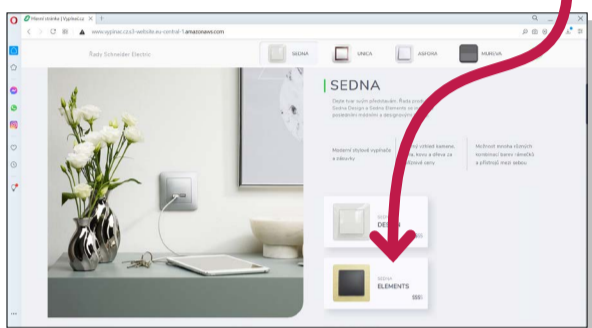

3
ready pro váš mobil, tablet i notebook

Sedna
+ další řady vypínačů v nabídce

1000+
možností konfigurátoru, vč. kalkulače

eshop
možnost okamžitého nákupu

400+
prodejen a elektrikářů, kteří nainstalují

Jak na to?

1 Řada. Zvolte si řadu vypínačů a kliknutím přejděte do vizualizátoru.

2 Vzhled. Hrajte si. Ve vizualizátoru si vyberte barvu rámečku i přístroje, posuďte jak vám kombinace vyhovuje.

3 Produkty. V konfigurátoru si zvolte potřebné typy přístrojů a počet kusů. K nim pak příslušné rámečky. Můžete si vytvořit i jednotlivé sestavy, třeba pro různé pokoje.