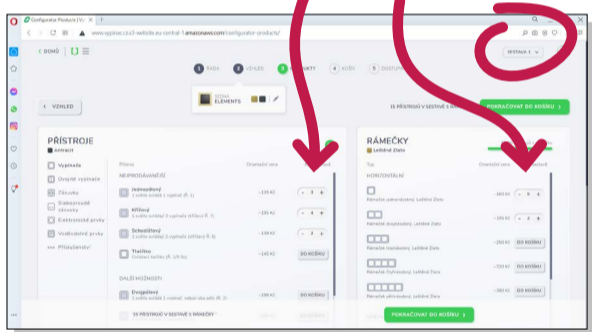

3
ready pro váš mobil, tablet i notebook

Sedna
+ další řady vypínačů v nabídce

1000+
možností konfigurátoru, vč. kalkulače

eshop
možnost okamžitého nákupu

400+
prodejen a elektrikářů, kteří nainstalují

Jak na to?

1 Řada. Zvolte si řadu vypínačů a kliknutím přejděte do vizualizátoru.

2 Vzhled. Hrajte si. Ve vizualizátoru si vyberte barvu rámečku i přístroje, posuďte jak vám kombinace vyhovuje.

3 Produkty. V konfigurátoru si zvolte potřebné typy přístrojů a počet kusů. K nim pak příslušné rámečky. Můžete si vytvořit i jednotlivé sestavy, třeba pro různé pokoje.

Prostřídejte přístroje i pozadí stěny. Vidíte i cenovou úroveň. Klikem na zelené tlačítko přejděte do konfigurátoru na Produkty.

4 Košík. Vše si zkontrolujte, upravte počty kusů, vidíte i celkovou orientační cenu.

5 Dostupnost. Kliknutím na zelené tlačítko se dostanete na www.esklady.cz, kde vidíte okamžitou dostupnost zboží v prodejnách.

Kliknutím na zelené tlačítko přejděte na Objednávku.

Nebo chcete raději kamenný obchod?