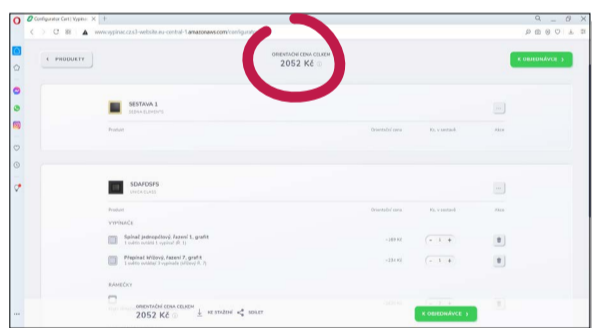

1 Řada. Zvolte si řadu vypínačů a kliknutím přejděte do vizualizátoru.

2 Vzhled. Hrajte si. Ve vizualizátoru si vyberte barvu rámečku i přístroje, posuďte jak vám kombinace vyhovuje.

3 Produkty. V konfigurátoru si zvolte potřebné typy přístrojů a počet kusů. K nim pak příslušné rámečky. Můžete si vytvořit i jednotlivé sestavy, třeba pro různé pokoje.

Prostřídejte přístroje i pozadí stěny. Vidíte i cenovou úroveň. Klikem na zelené tlačítko přejděte do konfigurátoru na Produkty.

4 Košík. Vše si zkontrolujte, upravte počty kusů, vidíte i celkovou orientační cenu.