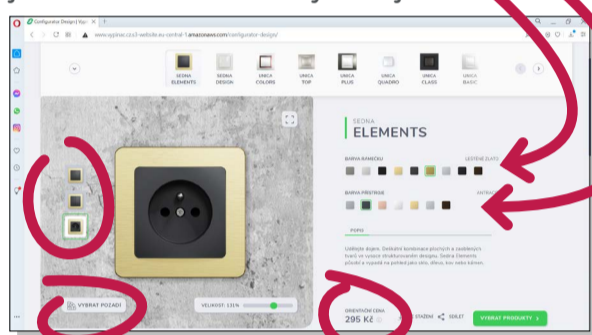

3
ready pro váš mobil, tablet i notebook

Sedna
+ další řady vypínačů v nabídce

1000+
možností konfigurátoru, vč. kalkulače

eshop
možnost okamžitého nákupu

400+
prodejen a elektrikářů, kteří nainstalují

Jak na to?

1 Řada. Zvolte si řadu vypínačů a kliknutím přejděte do vizualizátoru.

2 Vzhled. Hrajte si. Ve vizualizátoru si vyberte barvu rámečku i přístroje, posuďte jak vám kombinace vyhovuje.

3 Produkty. V konfigurátoru si zvolte potřebné typy přístrojů a počet kusů. K nim pak příslušné rámečky. Můžete si vytvořit i jednotlivé sestavy, třeba pro různé pokoje.

Prostřídejte přístroje i pozadí stěny. Vidíte i cenovou úroveň. Klikem na zelené tlačítko přejděte do konfigurátoru na Produkty.

4 Košík. Vše si zkontrolujte, upravte počty kusů, vidíte i celkovou orientační cenu.